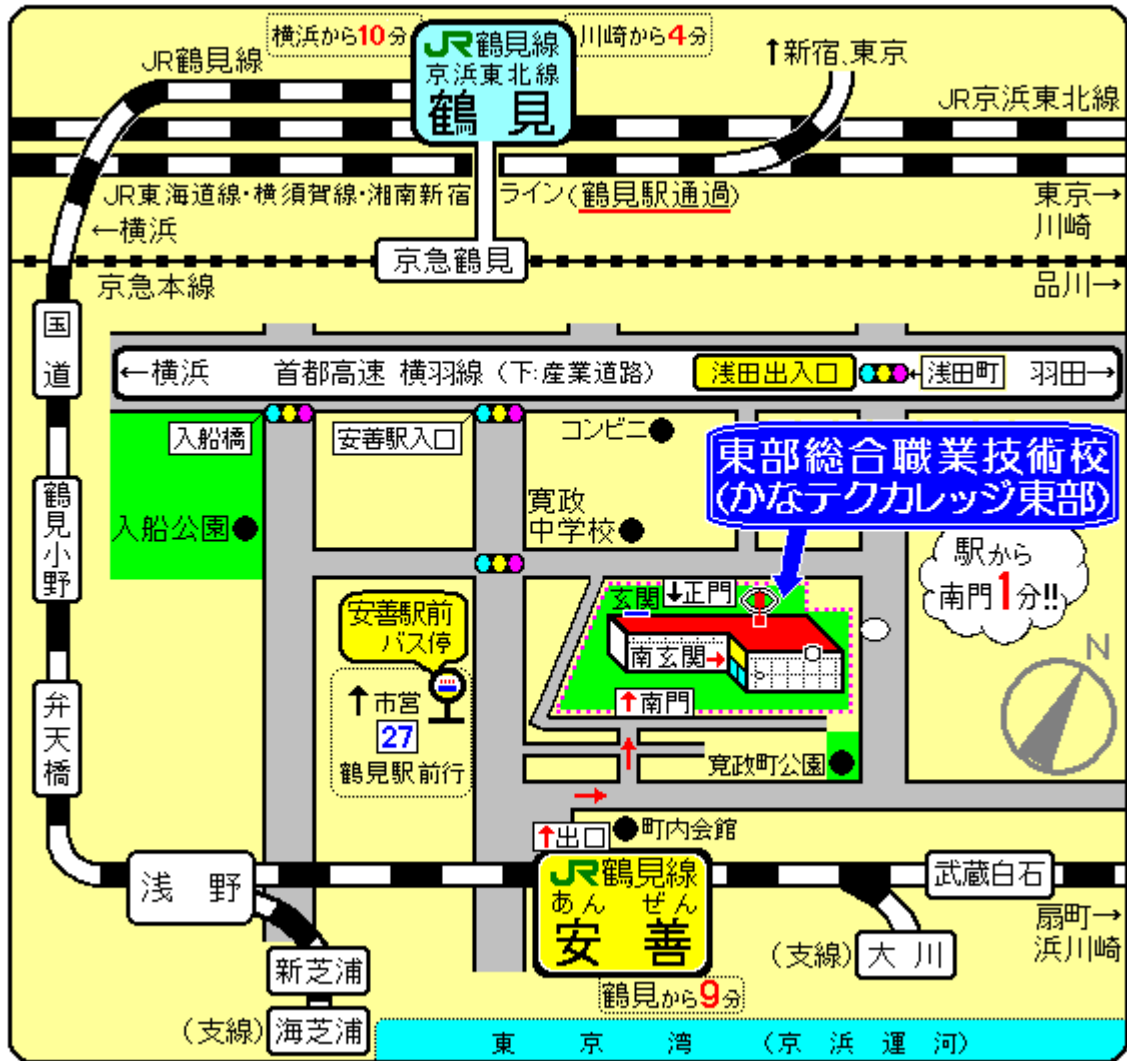

会場案内図

交通アクセス

◇ JR鶴見線

- 「安善駅」下車徒歩1分